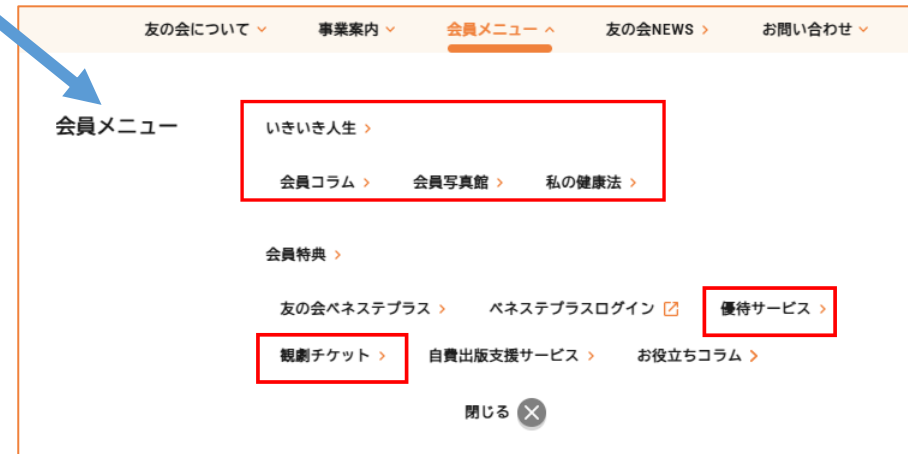

■操作ガイド(ログイン)

会員ログインボタンを追加しました。

ログインIDとパスワードを入力いただくと、すべてのメニューがご利用いただけます。

新たに、ホームページから、「いきいき人生」の投稿や、「優待サービス」の利用「観劇チケット」の購入もできるようになりました。

こちらからも「会員ログイン」や「会員メニュー」をお選びいただけます。

■操作ガイド(優待サービス)

会員ログイン前

会員ログイン後