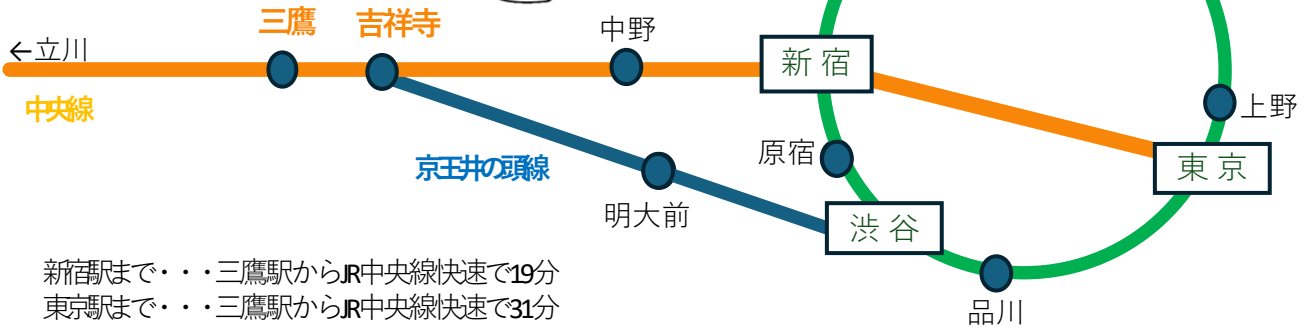

新宿駅まで・・・三鷹駅からJR中央線快速で19分
東京駅まで・・・三鷹駅からJR中央線快速で31分
渋谷駅まで・・・吉祥寺駅から京王井の頭線で約16分